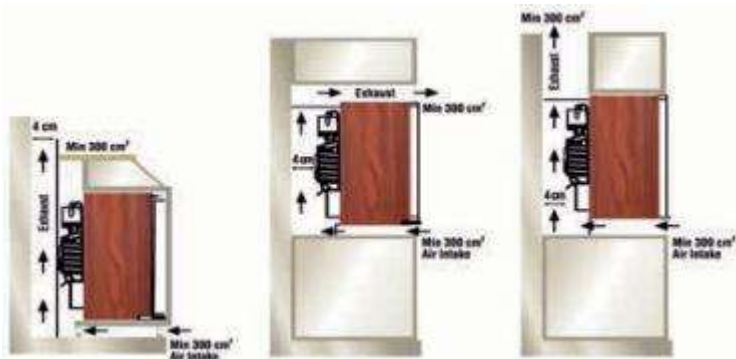

Lifetech Minibarlar

Oteller için en iyi seçim olup sessiz ve titreşimsiz çalışmasıyla huzur ve sakinlik arıyan otel misafirlerine en iyi hizmeti sunar.

Lifetech Minibarlar

Düşük güç tüketimi ile elektrik faturalarınızda önemli bir tasarruf sağlayarak oda başına kârınızı maksimize eder.

Lifetech Minibarlar

Yeni nesil üstün kalite anlayışıyla tamamen çevre dostudur.

Lifetech Minibarlar

TSE ve ISO 9001 kalite sistemine sahiptir.

Lifetech Minibarların

Soğutma sisteminin performanslı bir şekilde çalışabilmesi için havalandırılmasına dikkat edilmeli, direk gün ışığı veya ısı kaynaklarına yakın yerleştirilmemelidir.

Lifetech Minibars

Energy efficient, all are domestic production. It has a comfort use and functional features

The Lifetech Minibars

It has the best selection for hotels. It offers the best service to hotel guests who are looking for peace and tranquility with its quiet and vibration-free operation.

Lifetech Minibars

It can maximize your profit per room by providing significant savings in your electricity bills with low power consumption.

Lifetech Minibars

It protects nature with a new generation of superior quality concept system.

Lifetech Minibars

It has TSE and ISO 9001 quality systems certificates.

Care should be taken to ventilate system of the Lifetech Minibars, so that they can work efficiently and should not be placed close to direct sunlight or heat sources.