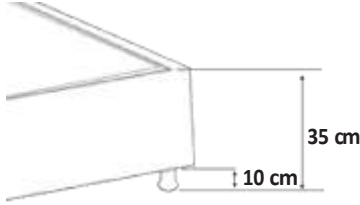

VENUCE Lüks Baza / Luxury Base